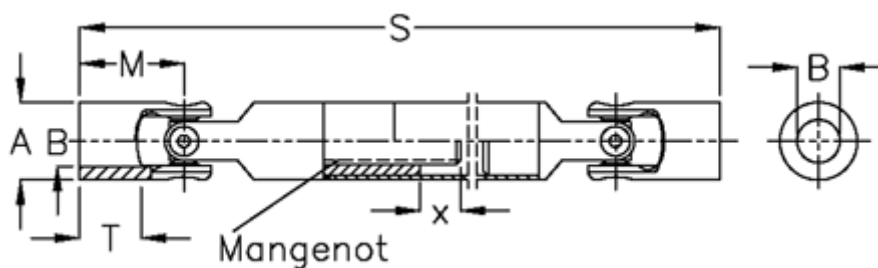

Varenummer: 076401001
Beskrivelse: Krydsled med udtræk 0.640.100.001
S=301 X=40 Boring 25H7, nåleleje

Mål

A	= 40
B H7	= 25
M	= 54
Mangenot	= 6x21x25
MD max. Nm	= 80
s	= 301
T	= 32
x	= 40